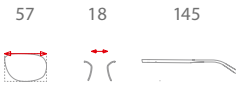

DANELL[®]
EYEWEAR

Col. Gold

Col. Platinum

Col. Ruthenium

1000
Col. Black

Col. Black

Col. Platinum

Col. Ruthenium